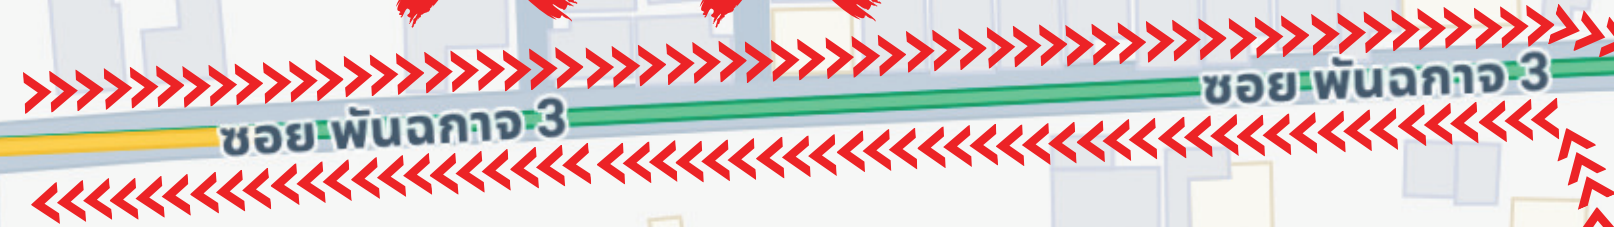

โรงเรียนพระนารายณ์

ขอความร่วมมือ นักเรียน และผู้ปกครอง

จุดจอดรถ งดใช้ทาง

โรงเรียน
Pran

290 เมตร เดิน 4 นาที

หมู่บ้านทิวสน

โรงแรมบีบีทรา

ประชาสัมพันธ์